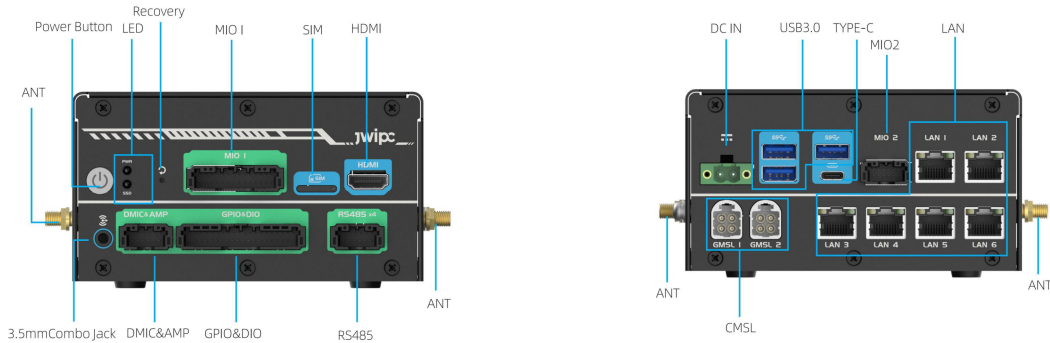

## 产品特性

- 采用 Jetson Orin Nano/NX SPUER模组
- 最高支持 16GB Memory, 157 TOPS
- 最高支持 8 ARM Cortex-A78AE cores, 2.0GHz
- 6路千兆网口 (一路带POE)
- 3 x USB3.0 Type-A, 1 x USB3.0 Type-C
- 支持最多8路GMSL2接入
- 支持 WiFi, 蓝牙, 4G/5G, 支持 TPM 2.0, GNSS
- 支持CAN总线, RS232/485串口
- 工业级设备
- DC 9~36V 宽压供电, 过流过压保护

## 产品规格

		智擎 EII-6100E-A	智擎 EII-6100E-B	智擎 EII-6100E-C	智擎 EII-6100E-D
芯片系统	芯片	Orin Nano Super	Orin Nano Super	Orin NX Super	Orin NX Super
	内存	4GB	8GB	8GB	16GB
	CPU	6-core A78AE 1.7 GHz	6-core A78AE 1.7 GHz	6-core A78AE 2.0 GHz	8-core A78AE 2.0GHz
	NPU	34 TOPS	67 TOPS	117 TOPS	157 TOPS
	操作系统	Ubuntu22.04			
I/O 接口	USB	3 x USB3.0 Type-A, 1 x USB3.0 Type-C (支持OTG)			
	串口	2 x RS232, 9 x RS485 (MIO 1: 1路RS232、4路RS485, MIO 1带1路12V电源; MIO 2: 1路RS232、1路RS485, MIO 2带1路24V电源; RS485*4: 4路RS485)			
	CAN总线	2 x CAN FD (MIO 1: 1路CAN FD; MIO 2: 1路CAN FD)			
	LED	2 x LED (电源、硬盘指示灯)			
	按键	1 x 电源键, 1 x Recovery键			
视频	GPU	NVIDIA Ampere GPU			
	输入	2 x mini Fakra max (最多8路GMSL2接入)			
	输出	1 x HDMI2.1, Up to 4096 x 2160 @60Hz			
存储	存储设备	1x M.2 2280 SSD (128G/256G/512G/1T/2T可选)			
音频	音频接口	1 x 3.5mm Combo Jack, 1 x 12pin车载连接器: 4 x DMIC、2 x 5W AMP			

网络	有线网络	6 x RJ45, 10/100/1000Mbps (其中一路带POE)
	WIFI/BT	1x M.2 Key E for WIFI/BT (支持station/AP模式)
	4G/5G	1x M.2 Key B for 4G/5G
电源	电源输入	9~36V DC IN
其他	系统支持	Ubuntu22.04 (Jetpack6.2)
	看门狗	255级可编程秒/分
	TPM	TPM 2.0
	GNSS	RTK+DR (集成IMU)
	debug	1 x TTL
安装方式	安装	标准桌面式安装、壁挂安装
工作环境	工作温度	-25~70°C (65°不降频, 70°降频不死机)
	存储温度	-40~85°C (-40~185 °F)
	湿度	10%~85% 无凝结
	抗冲击性能	使用SSD固态硬盘: 工作状态, 15G@11ms半正弦波
尺寸	长宽高	130 (长) *125 (宽) *70 (高) mm